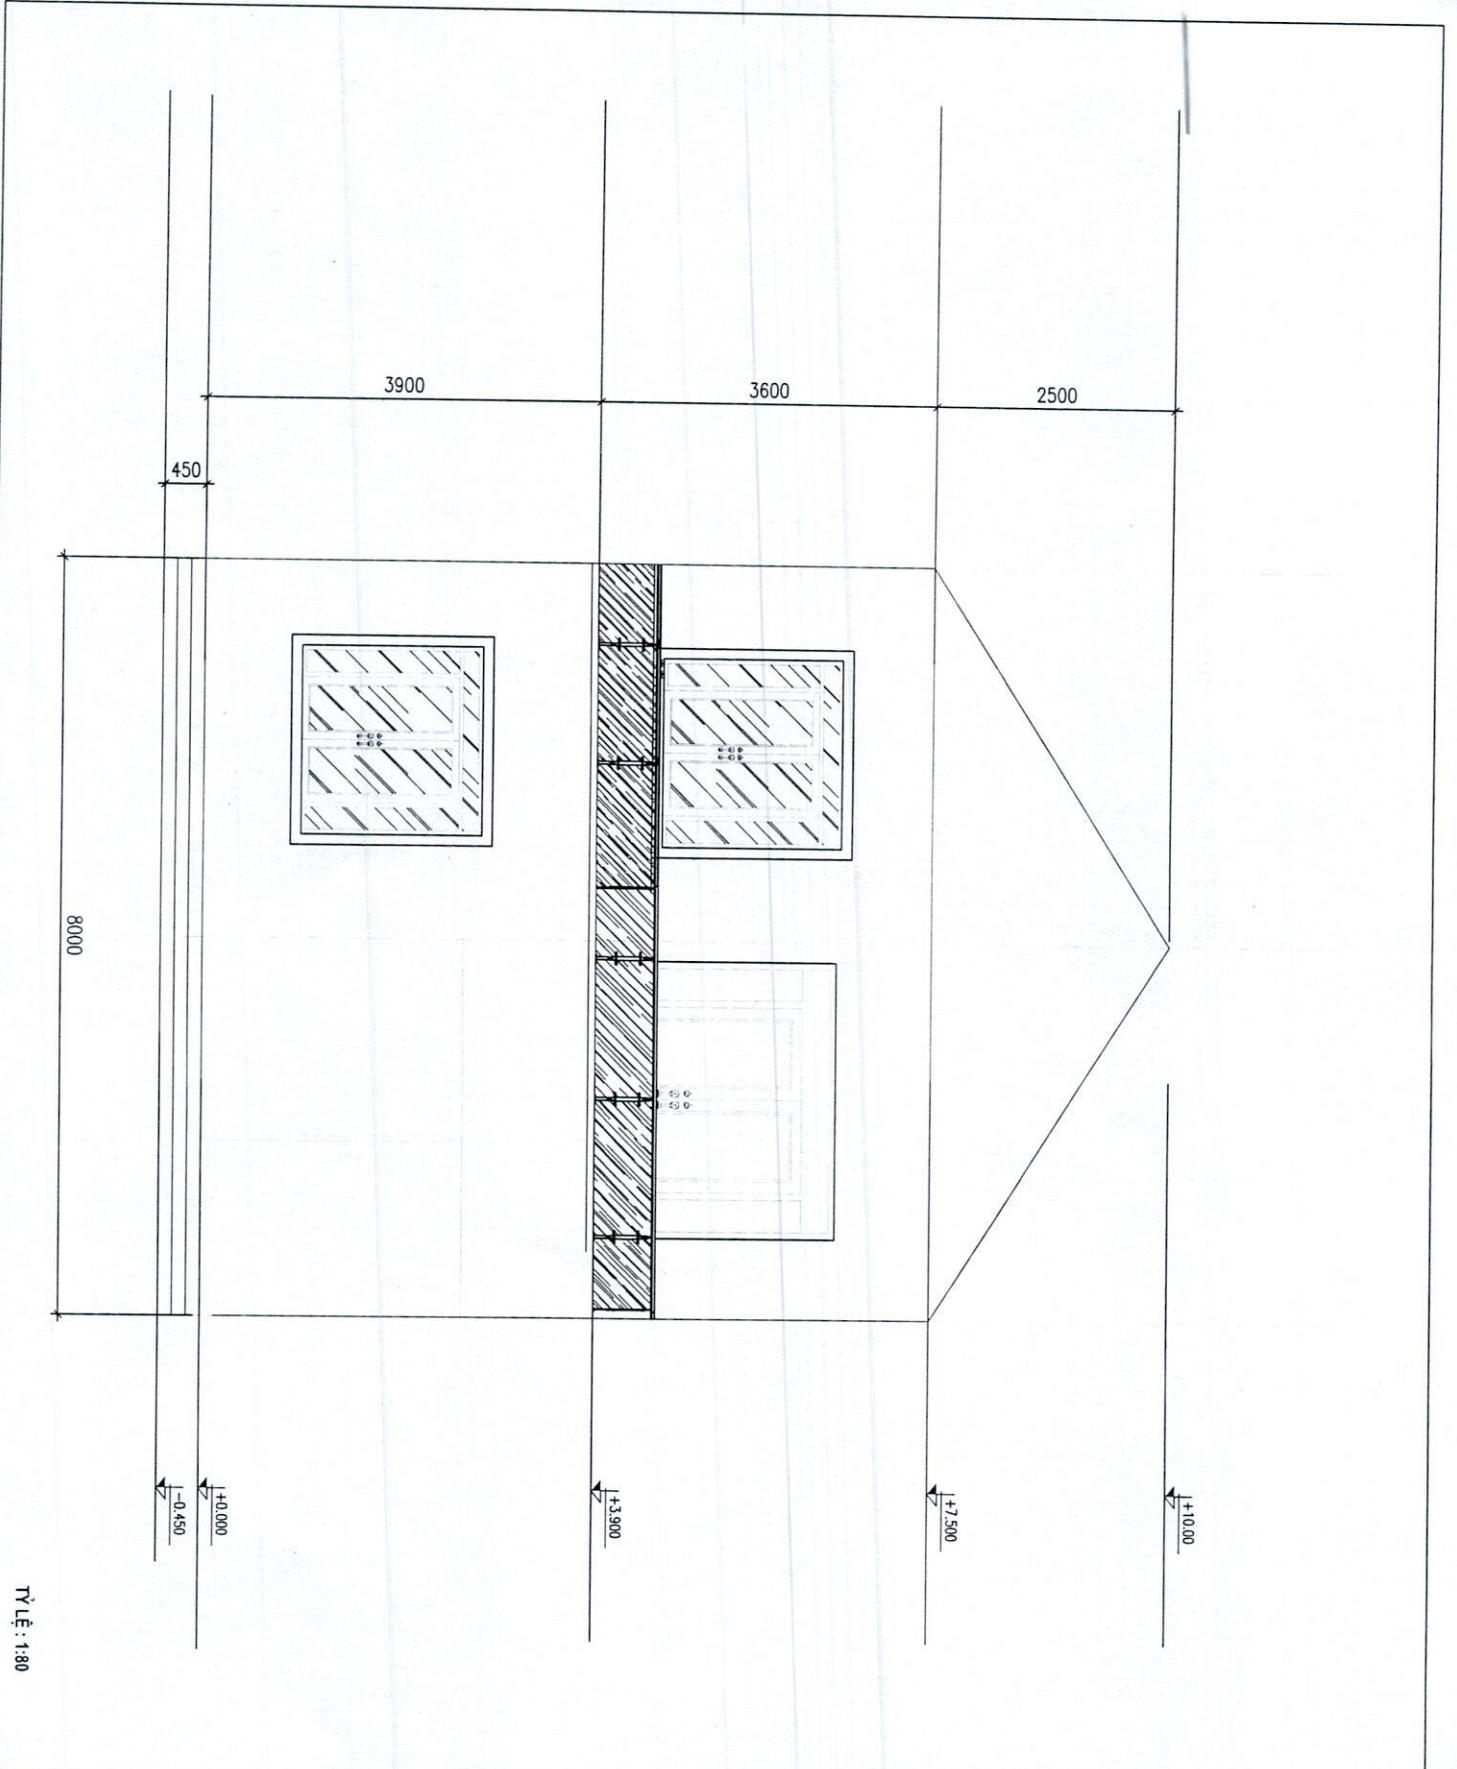

SỬA ĐỔI	
01	
02	

GHI CHÚ:

CHỦ ĐẦU TƯ:

NGUYỄN THỊ HƯƠNG

CÔNG TRÌNH:

NHÀ Ở

ĐỊA ĐIỂM:

THÔN XUAN LAN,
XÃ BÒ HẠ
TỈNH BẮC NINH

TÊN BẢN VẼ:

MẶT DỰNG TRƯỚC NHÀ

NGÀY	BV SỐ
TỈ LỆ: Xem bản vẽ	MD-06

TỶ LỆ: 1:80