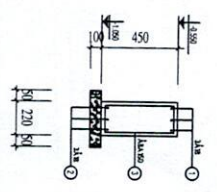

ĐỊA ĐIỂM:

THÔN XÃN LAM,
XÃ BỐ HẠ
TỈNH BẮC NINH

TÊN BẢN VẼ:

MẶT BẰNG MÔNG

NGÀY

BV SỐ

TỈ LỆ: Xem bản vẽ

MB-02

NGÀY	BV SỐ
Tỉ Lệ: Xem bản vẽ	MC-07

SỬA ĐỔI	
01	
02	

GHI CHÚ:

CHỦ ĐẦU TƯ:

Hương

NGUYỄN THỊ HƯƠNG

CÔNG TRÌNH:

NHÀ Ở

ĐỊA ĐIỂM:

THÔN XUÂN LAM,
XÃ BỐ HÀ
TỈNH BẮC NINH

TÊN BẢN VẼ:

CHI TIẾT MÔNG

NGÀY: *Xen làm* BV SỐ: CT-08
TỈ LỆ: *Xen làm*

TỶ LỆ : 1:50