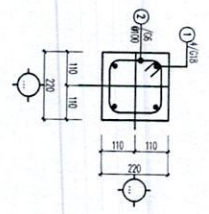

ĐỊA ĐIỂM:

THÔN XÃN LAM,
XÃ BỐ HẠ
TỈNH BẮC NINH

TÊN BẢN VẼ:

MẶT BẰNG MÔNG

NGÀY

BV SỐ

TỈ LỆ: Xem bản vẽ

MB-02

Hương

NGUYỄN THỊ HƯƠNG

CÔNG TRÌNH:

NHÀ Ở

ĐỊA ĐIỂM:

THÔN XUAN LAN,
XÃ BÒ HẠ
TỈNH BẮC NINH

TÊN BẢN VẼ:

MẶT CẮT H-H

NGÀY	BV SỐ
Tỉ Lệ: Xem bản vẽ	MC-07

SỬA ĐỔI	
01	
02	

GHI CHÚ:

CHỦ ĐẦU TƯ:

Hương

NGUYỄN THỊ HƯƠNG

CÔNG TRÌNH:

NHÀ Ở

ĐỊA ĐIỂM:

THÔN XUÂN LAM,
XÃ BỐ HÀ
TỈNH BẮC NINH

TÊN BẢN VẼ:

CHI TIẾT MÔNG

NGÀY: *Xen làm* BV SỐ: CT-08
TỈ LỆ: *Xen làm*

TỶ LỆ : 1:50