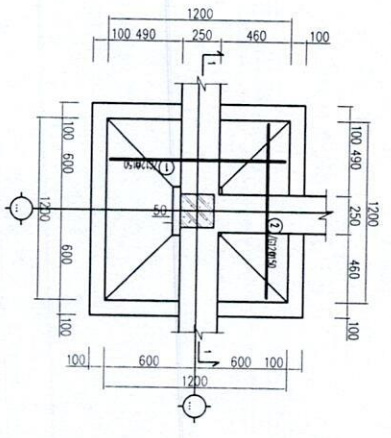

ĐỊA ĐIỂM:

THÔN XUÂN LAM
 XÃ BỐ HẠ
 TỈNH BẮC NINH

TÊN BẢN VẼ:

MẶT BẰNG ĐỊNH VỊ

NGÀY

BV SỐ

TỈ LỆ: Xem bản vẽ

MB-01

ĐỊA ĐIỂM:

THÔN XÃN LAM,
XÃ BỐ HẠ
TỈNH BẮC NINH

TÊN BẢN VẼ:

MẶT BẰNG MÔNG

NGÀY

BV SỐ

TỈ LỆ: Xem bản vẽ

MB-02

NGÀY	BV SỐ
Tỉ Lệ: Xem bản vẽ	MC-07

SỬA ĐỔI	
01	
02	

GHI CHÚ:

CHỦ ĐẦU TƯ:

Hương

NGUYỄN THỊ HƯƠNG

CÔNG TRÌNH:

NHÀ Ở

ĐỊA ĐIỂM:

THÔN XUÂN LAM,
XÃ BỐ HÀ
TỈNH BẮC NINH

TÊN BẢN VẼ:

CHI TIẾT MÔNG

NGÀY: *Xen làm* BV SỐ: CT-08
TỈ LỆ: *Xen làm*

TỶ LỆ : 1:50