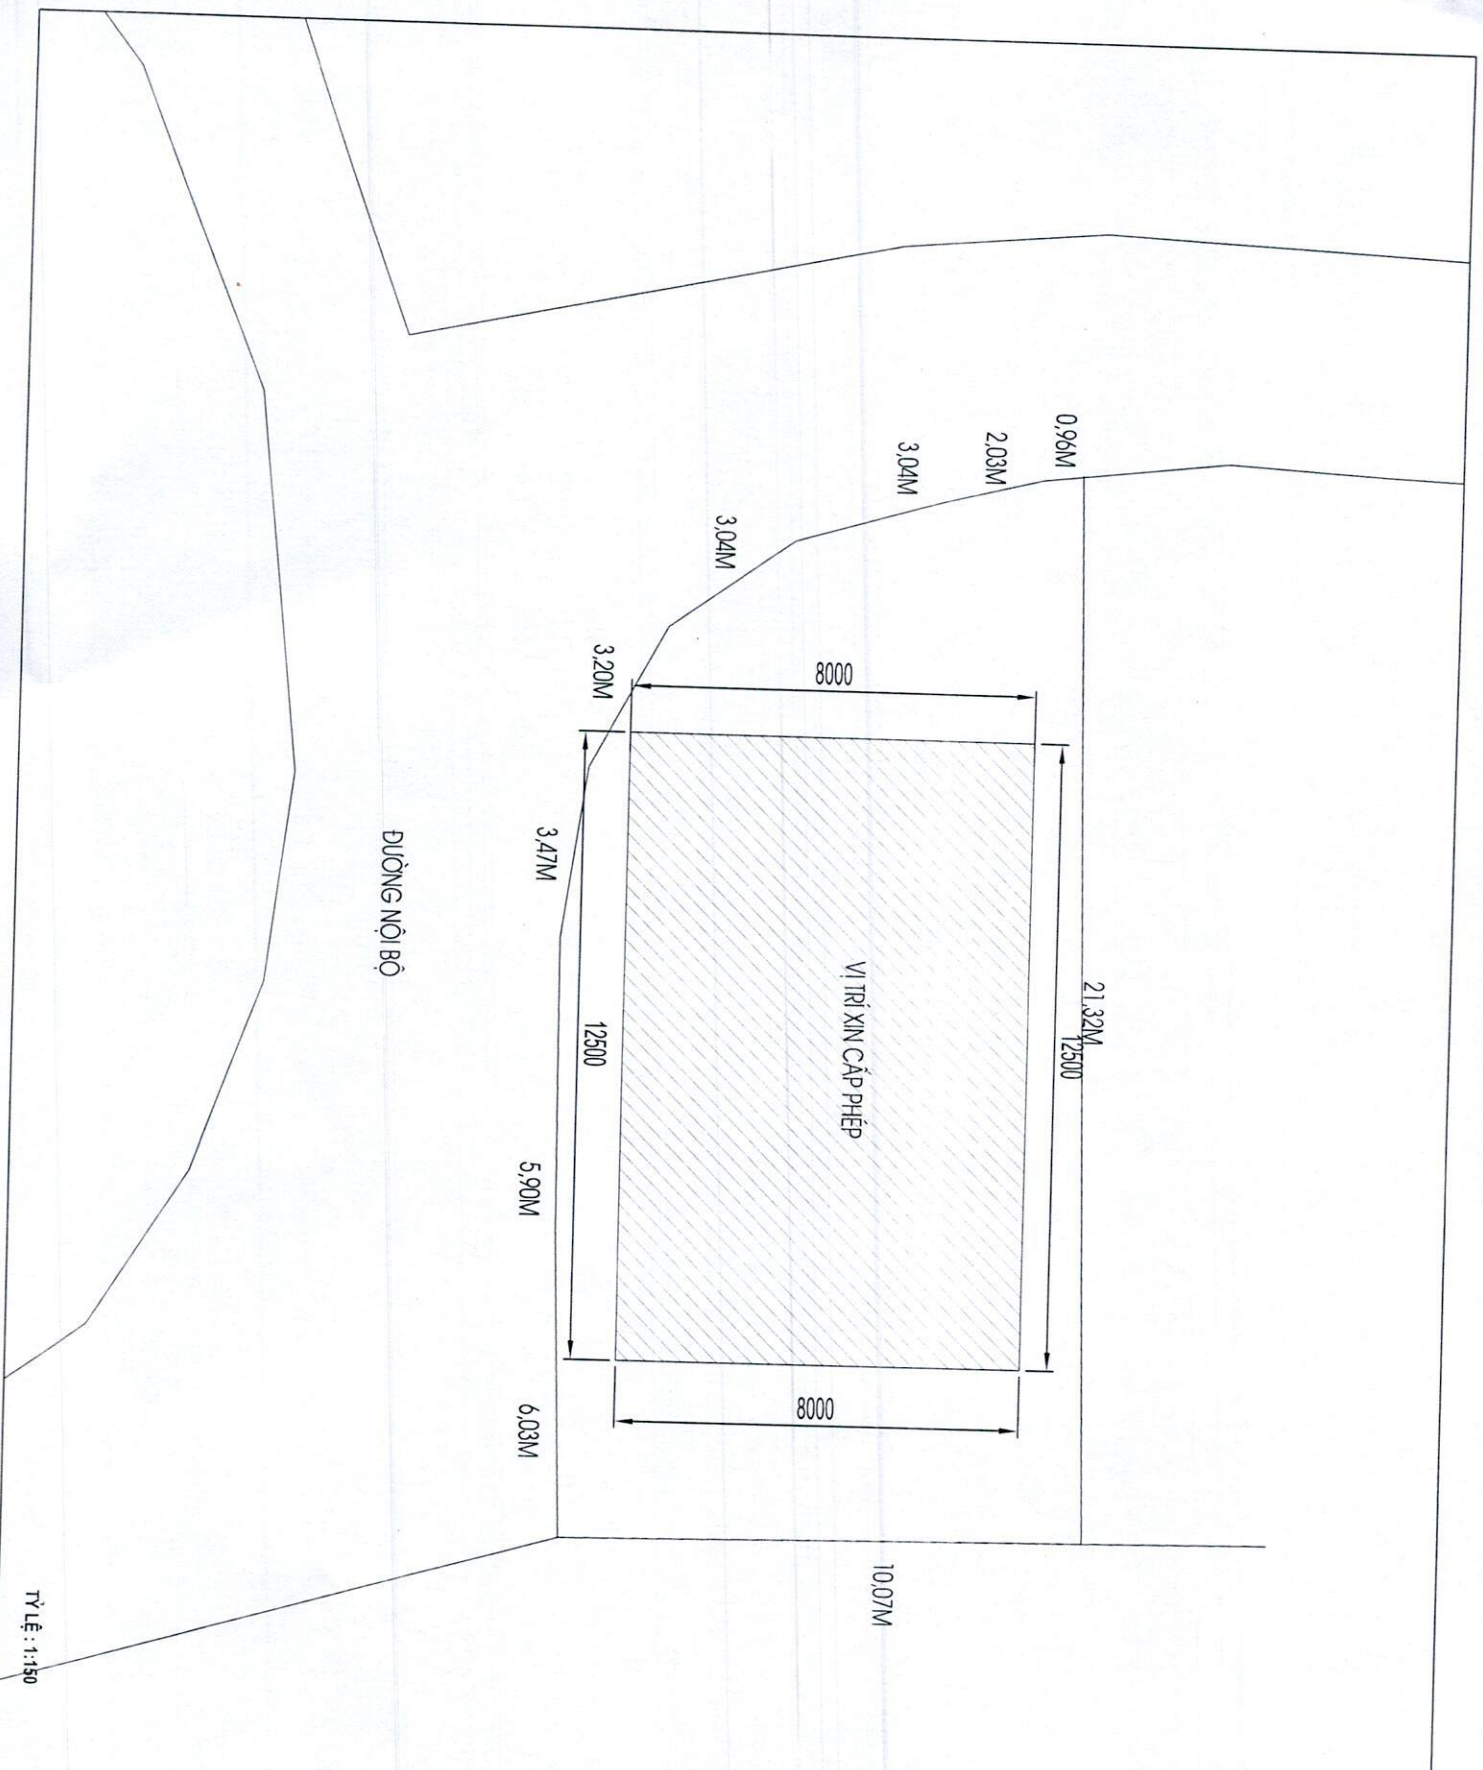

SỬA ĐỔI	
01	
02	

GHI CHÚ:

CHỦ ĐẦU TƯ:

Hương

NGUYỄN THỊ HƯƠNG

CÔNG TRÌNH:

NHÀ Ở

ĐỊA ĐIỂM:

THÔN XUÂN LAM
XÃ BỐ HẠ
TỈNH BẮC NINH

TÊN BẢN VẼ:

MẶT BẰNG ĐỊNH VỊ

NGÀY

BV SỐ

TỈ LỆ: Xem bản vẽ

MB-01

TỶ LỆ : 1:150