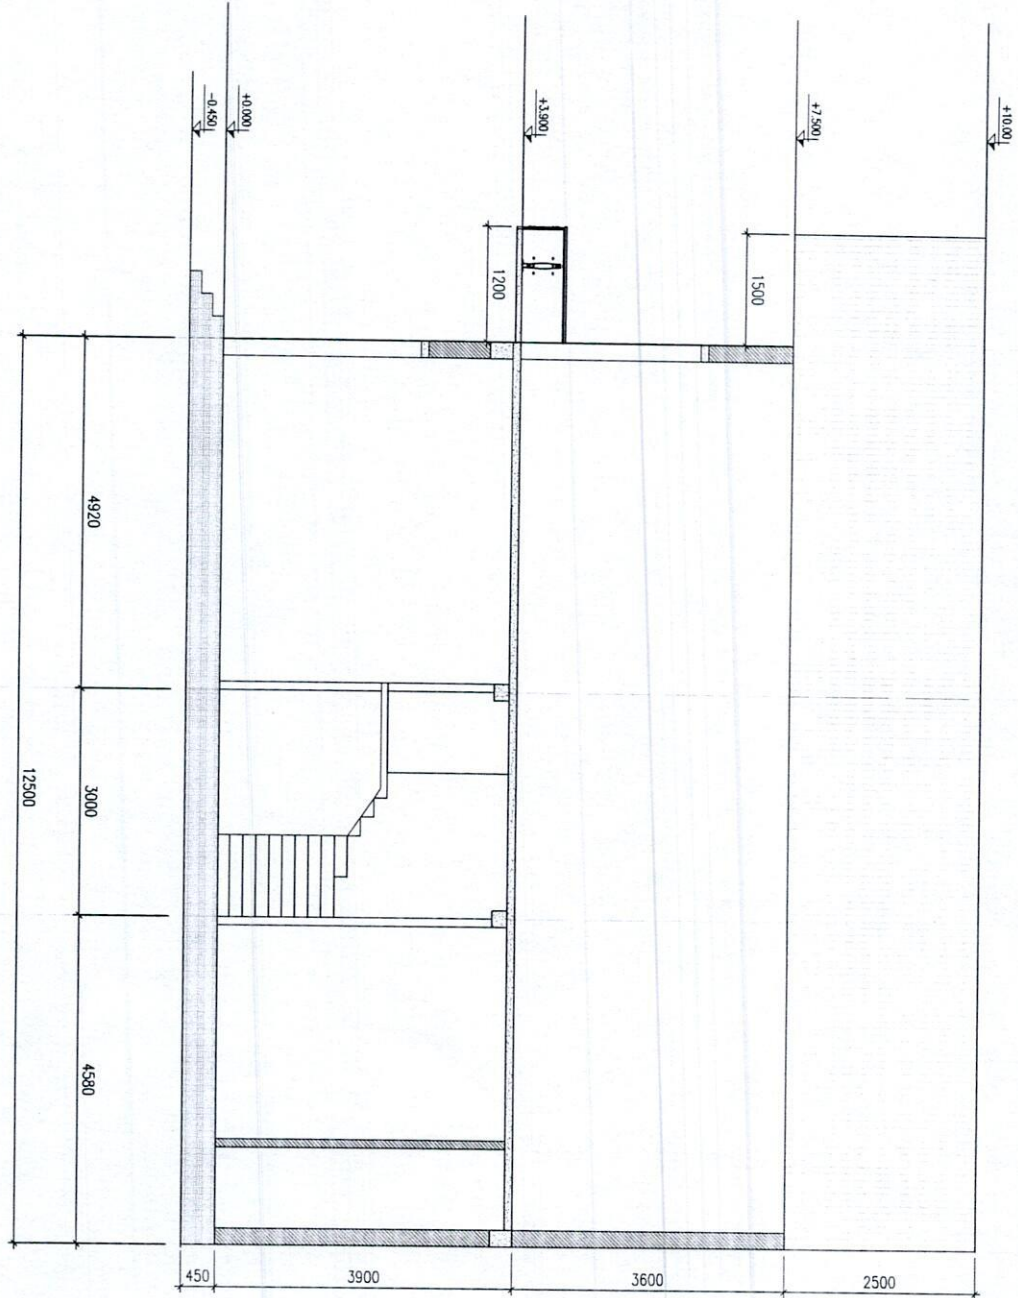

TÊN BẢN VẼ:

MẶT DỰNG TRƯỚC NHÀ

NGÀY	BV SỐ
TỈ LỆ: Xem bản vẽ	MD-06

TỶ LỆ: 1:80

TỶ LỆ : 1:100

SỬA ĐỔI	
01	
02	

GHI CHÚ:

CHỦ ĐẦU TƯ: