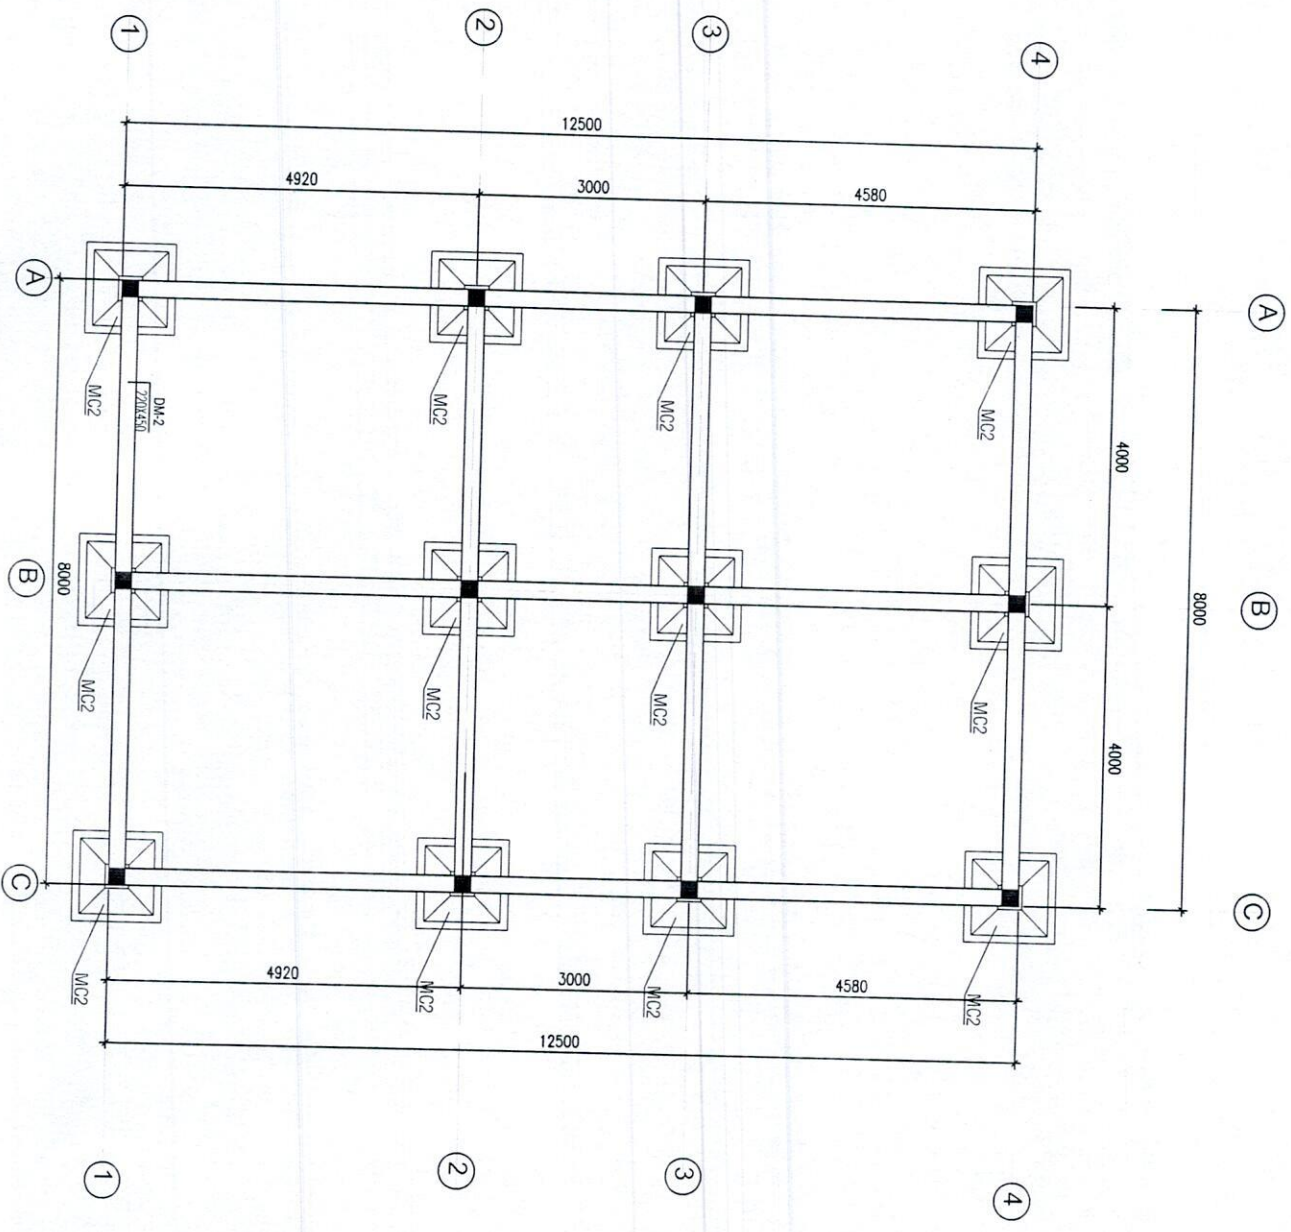

SỬA ĐỔI	
01	
02	

GHI CHÚ:

CHỦ ĐẦU TƯ:

Hương

NGUYỄN THỊ HƯƠNG

CÔNG TRÌNH:

NHÀ Ở

ĐỊA ĐIỂM:

THÔN XÃN LAM,
XÃ BỐ HẠ
TỈNH BẮC NINH

TÊN BẢN VẼ:

MẶT BẰNG MÔNG

NGÀY

BV SỐ

TỈ LỆ: Xem bản vẽ

MB-02

TỶ LỆ : 1:100