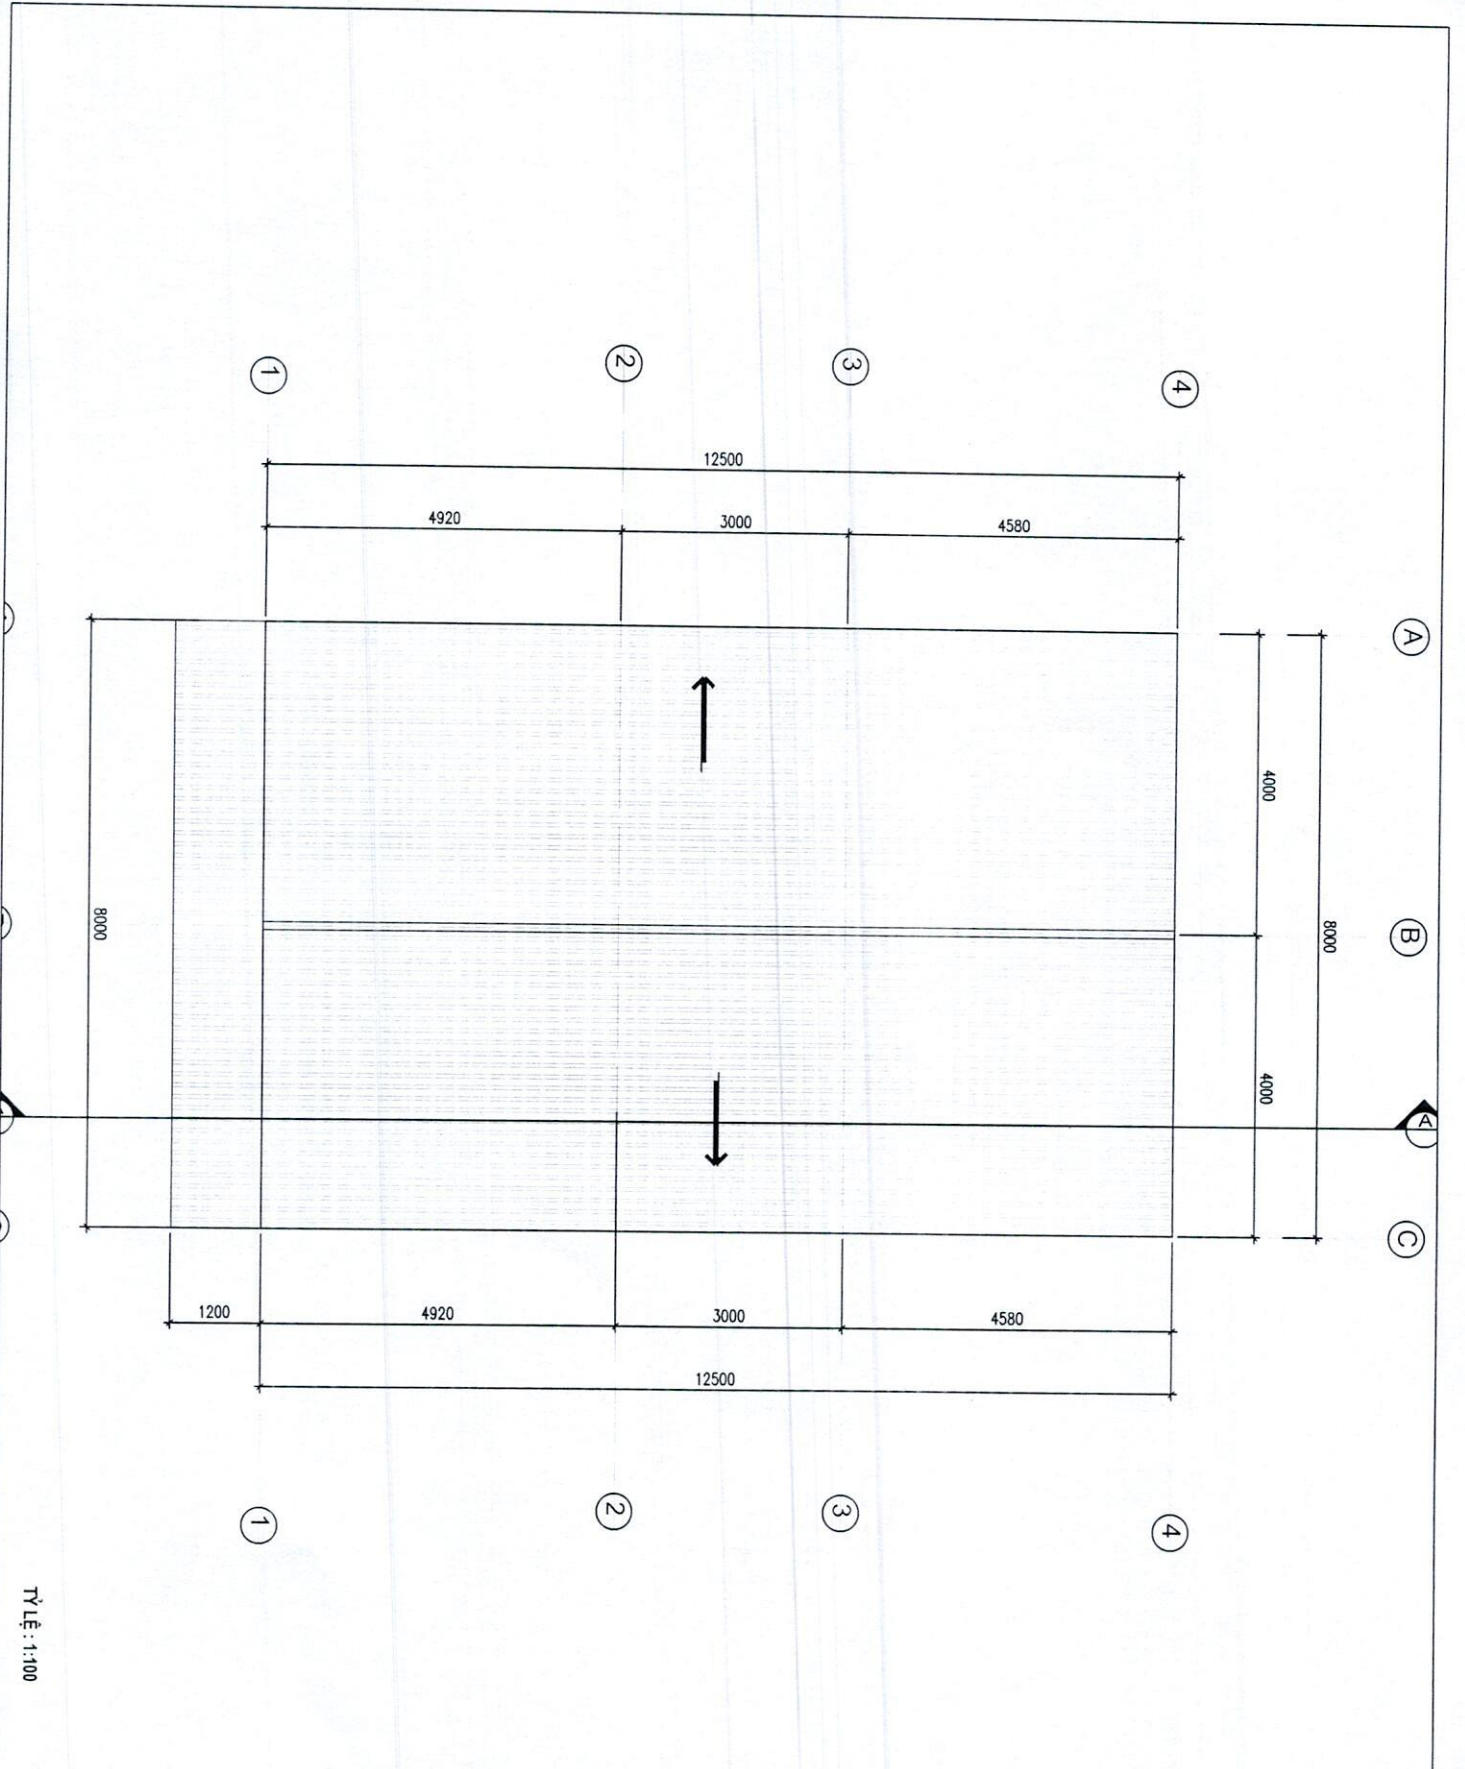

SỬA ĐỔI	
01	
02	
GHI CHÚ:	
.....	
.....	
.....	
.....	
.....	
CHỦ ĐẦU TƯ:	
<i>Hương</i>	
NGUYỄN THỊ HƯƠNG	
CÔNG TRÌNH:	
NHÀ Ở	
ĐỊA ĐIỂM:	
THỊ TRẤN XUÂN LAM, XÃ BỐ HÀ, TỈNH BẮC NINH	
TÊN BẢN VẼ:	
MẶT BẰNG MẠI	
NGÀY	BV SỐ
TỈ LỆ: Xem bản vẽ	MB-05