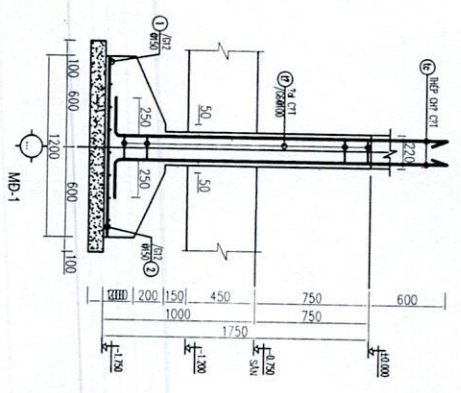

ĐỊA ĐIỂM:

THÔN XÃN LAM,
XÃ BỐ HẠ
TỈNH BẮC NINH

TÊN BẢN VẼ:

MẶT BẰNG MÔNG

NGÀY

BV SỐ

TỈ LỆ: Xem bản vẽ

MB-02

NGÀY	BV SỐ
Tỉ Lệ: Xem bản vẽ	MC-07

SỬA ĐỔI	
01	
02	

GHI CHÚ:

CHỦ ĐẦU TƯ:

Hương

NGUYỄN THỊ HƯƠNG

CÔNG TRÌNH:

NHÀ Ở

ĐỊA ĐIỂM:

THÔN XUÂN LAM,
XÃ BỐ HÀ
TỈNH BẮC NINH

TÊN BẢN VẼ:

CHI TIẾT MÔNG

NGÀY: *Xen làm* BV SỐ: CT-08
TỈ LỆ: *Xen làm*

TỶ LỆ : 1:50